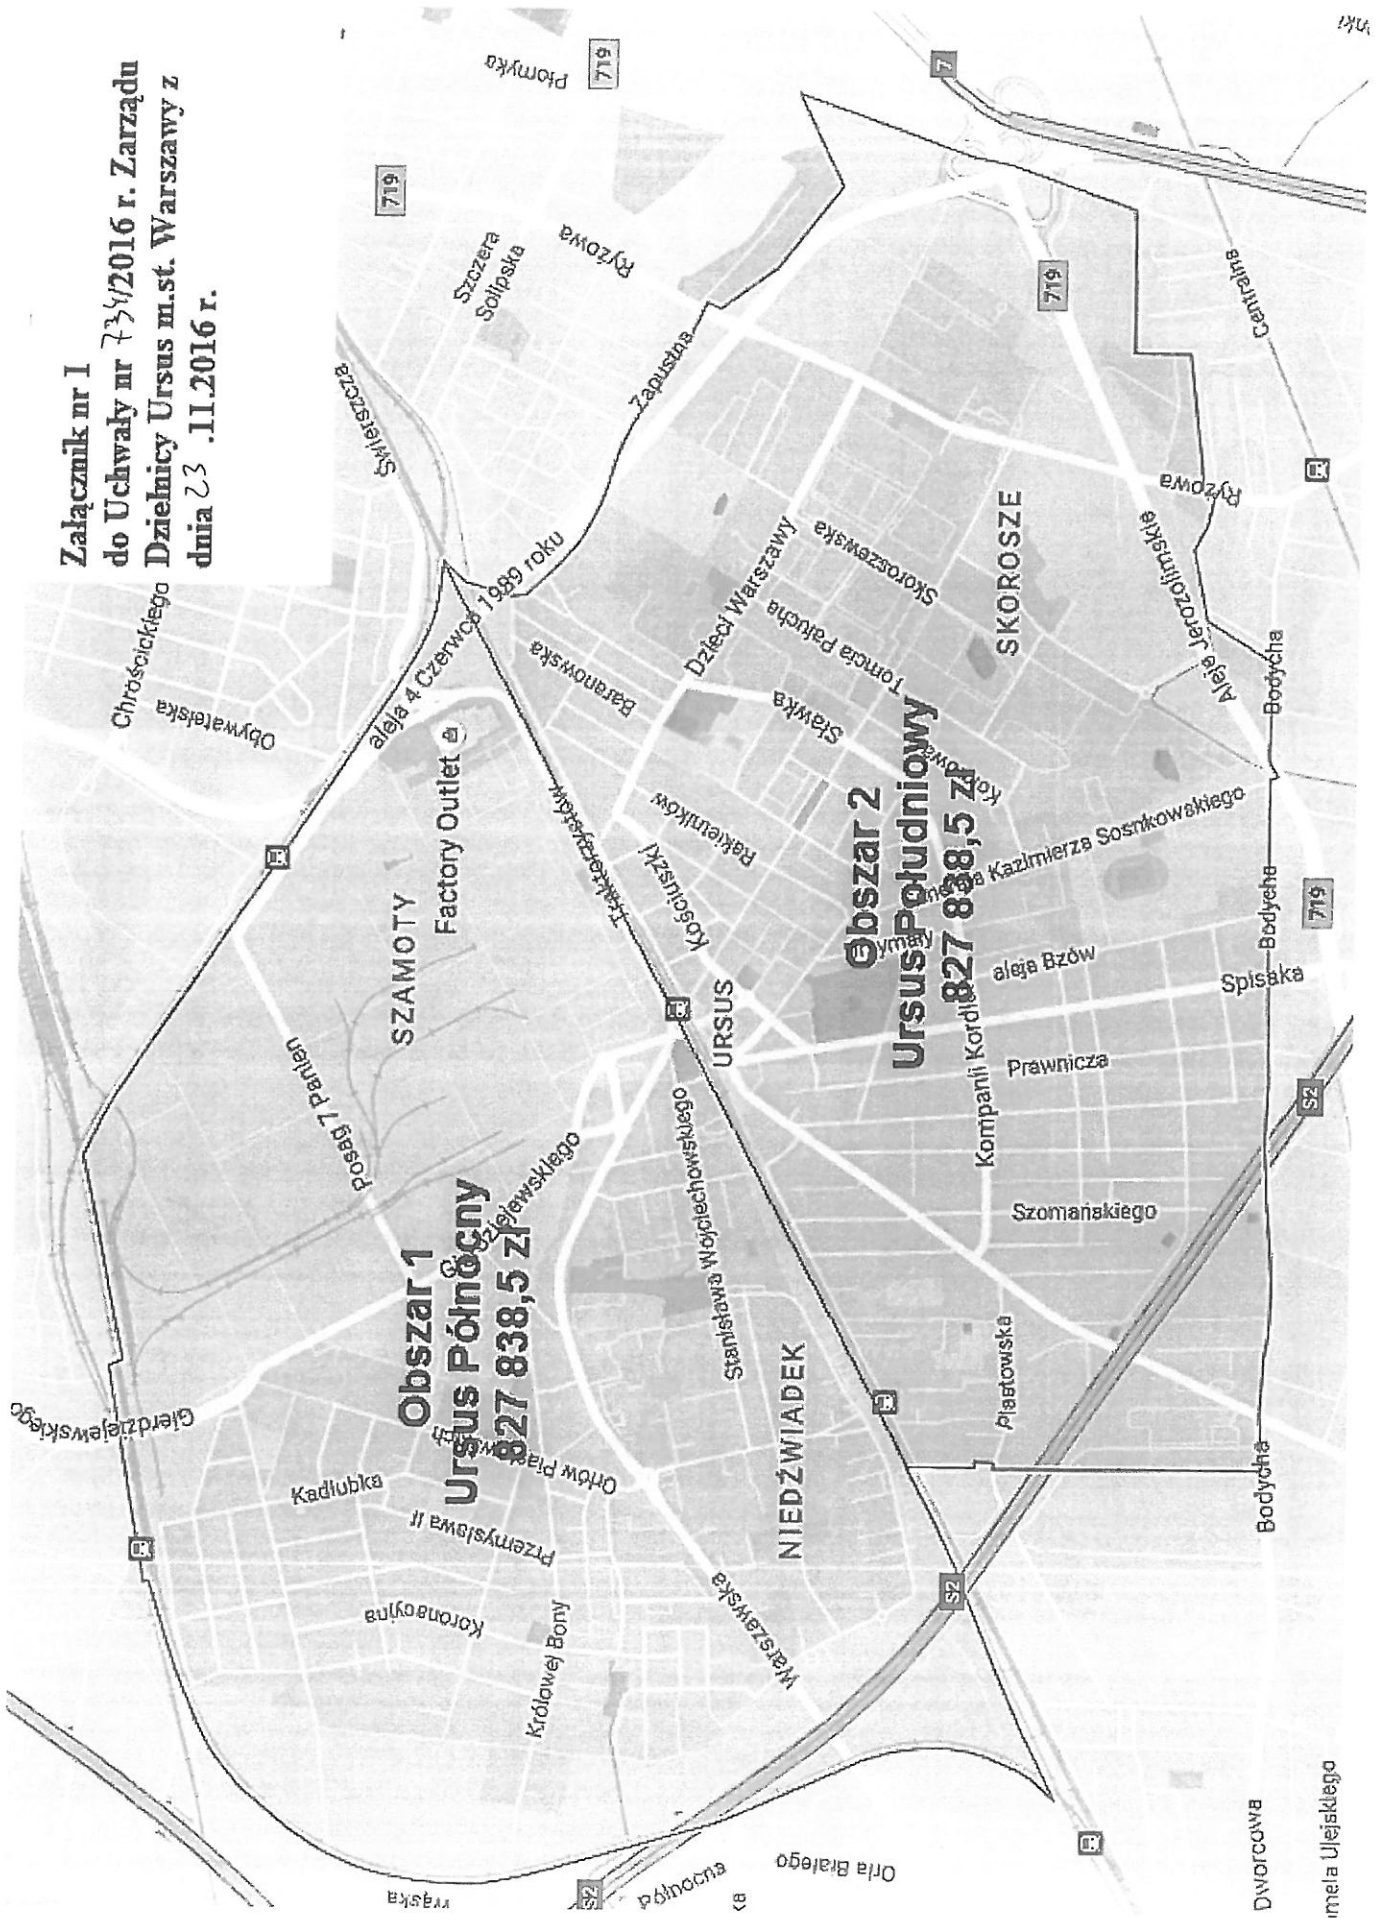

Załącznik nr 1
do Uchwały nr 734/2016 r. Zarządu
Dzielnicy Ursus m.st. Warszawy z
dnia 23.11.2016 r.

Dworcowa
mela Ulejskiego